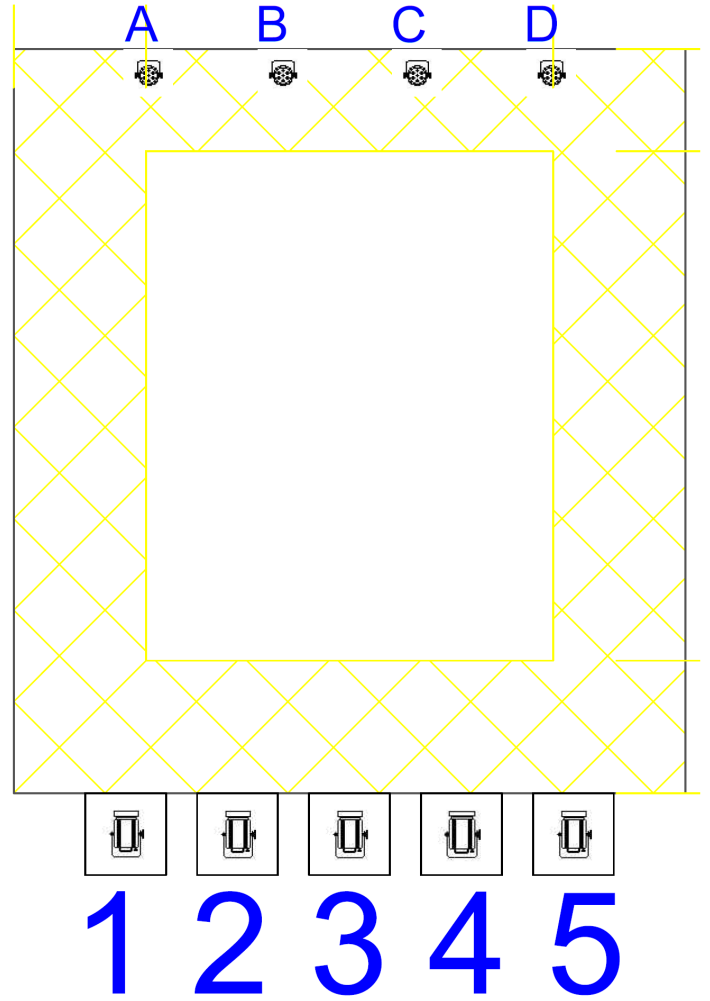

Plan feu Maison qui chante
Cie. Zvouki Spectacle Cocon

A, B, C, D : Par led RGB(255, 190, 80),
pointant aux 4 coins de la scène.

1, 2, 4, 5: PC,
pointant aux 4 coins de la scène.

3 : PC, pointant au centre, large.

Espace 6,6m X 7,3m