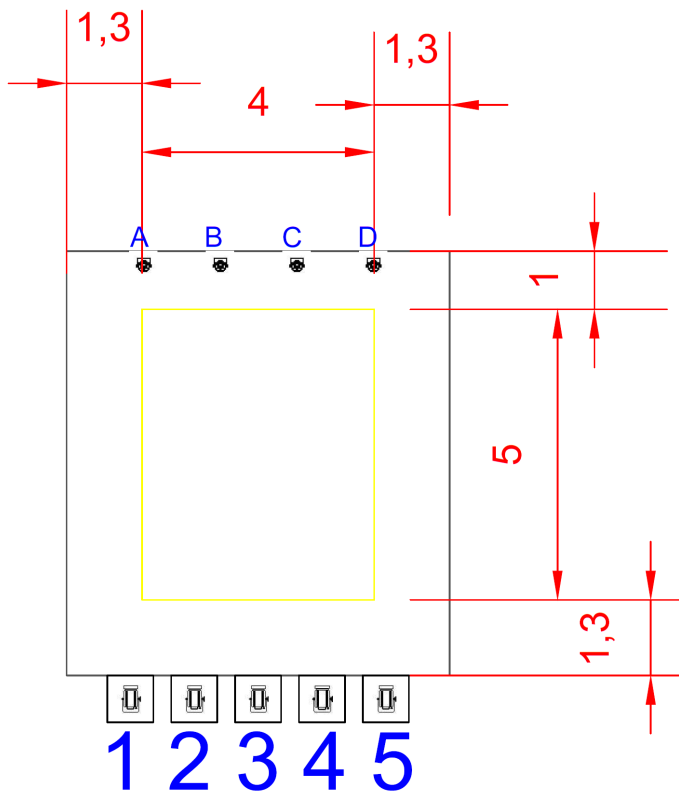

Plan feu Maison qui chante
Cie. Zvouki Spectacle Cocon

A, B, C, D : Par led RGB(255, 190, 80),
pointant aux 4 coins de la scène.

1, 2, 4, 5: PC,
pointant aux 4 coins de la scène.

3 : PC, pointant au centre, large.

Espace 6,6m X 7,3m